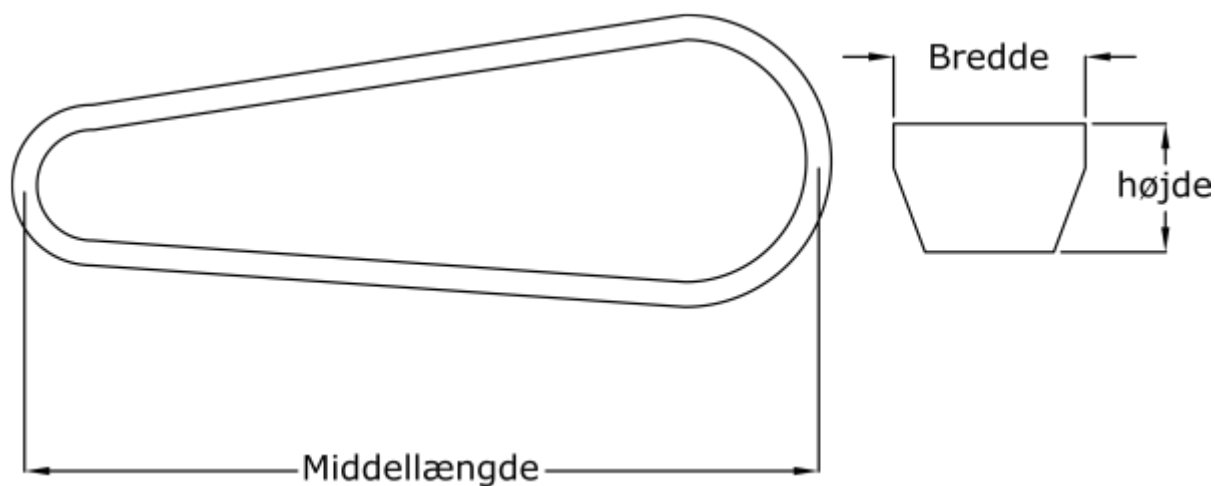

Varenummer: 601905400162
Beskrivelse: Gates kilerem Hi-power Dubl-V CC162

Mål

Bredde	= 22
Højde	= 12
Indvendig længde	= 4190
Middellængde	= 4220
Type	= CC162